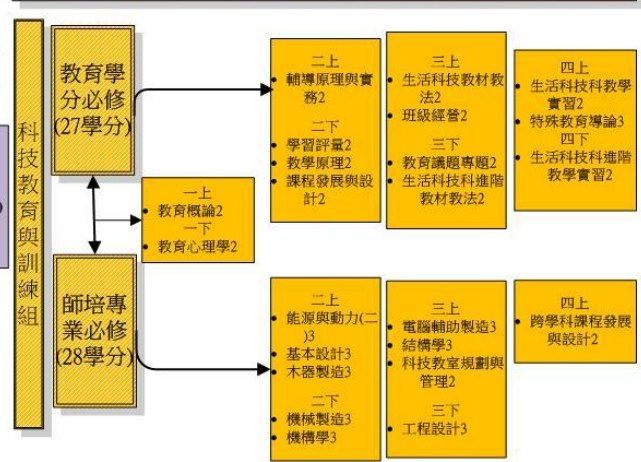

全校核定共同必修(28學分)

系定共同必修課程(46學分)

系定專業必修課程

系定專業選修課程

- 國文 一上一下(上)古典文學(下)現代文學
- 英文 一上一下(上)專業英文閱讀(下)旅遊英語
- 科技與社會(人文與科技) 一上
- 學習與服務 一下
- 通識課程 一下三上三下
- 民主與法治(憲法與人權) 二上
- 體育 一上一下二上二下
- 進階英文 二上
- 歷史與文化(經典與生活: 歷史文化與生活) 二下