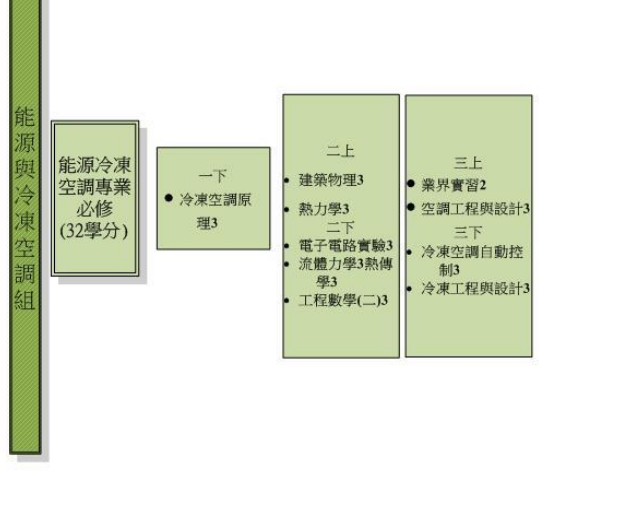

全校核定共同選修

- ●軍訓(上)(1)
- ●軍訓(下)(1)

「中學科技領域」師資素養之教育與訓練專業人才
生活科技教育與工程教育專業人才

能源與冷凍空調師資素養之教育與訓練專業人才
能源與冷凍空調工程專業人才