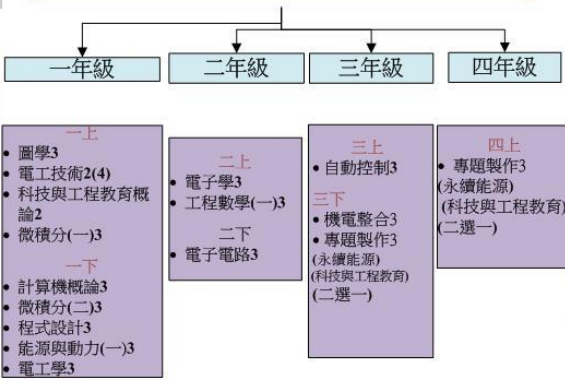

全校核定共同必修(28學分)

系定共同必修課程(46學分)

系定專業必修課程

系定專業選修課程

- 國文 一上一下(上)古典文學(下)現代文學
- 英文 一上一下(上)專業英文閱讀(下)旅遊英語
- 科技與社會(人文與科技) 一上
- 學習與服務 一下
- 通識課程 一下三上三下
- 民主與法治(憲法與人權) 二上
- 體育 一上一下二上二下
- 進階英文 二上
- 歷史與文化(經典與生活: 歷史文化與生活) 二下